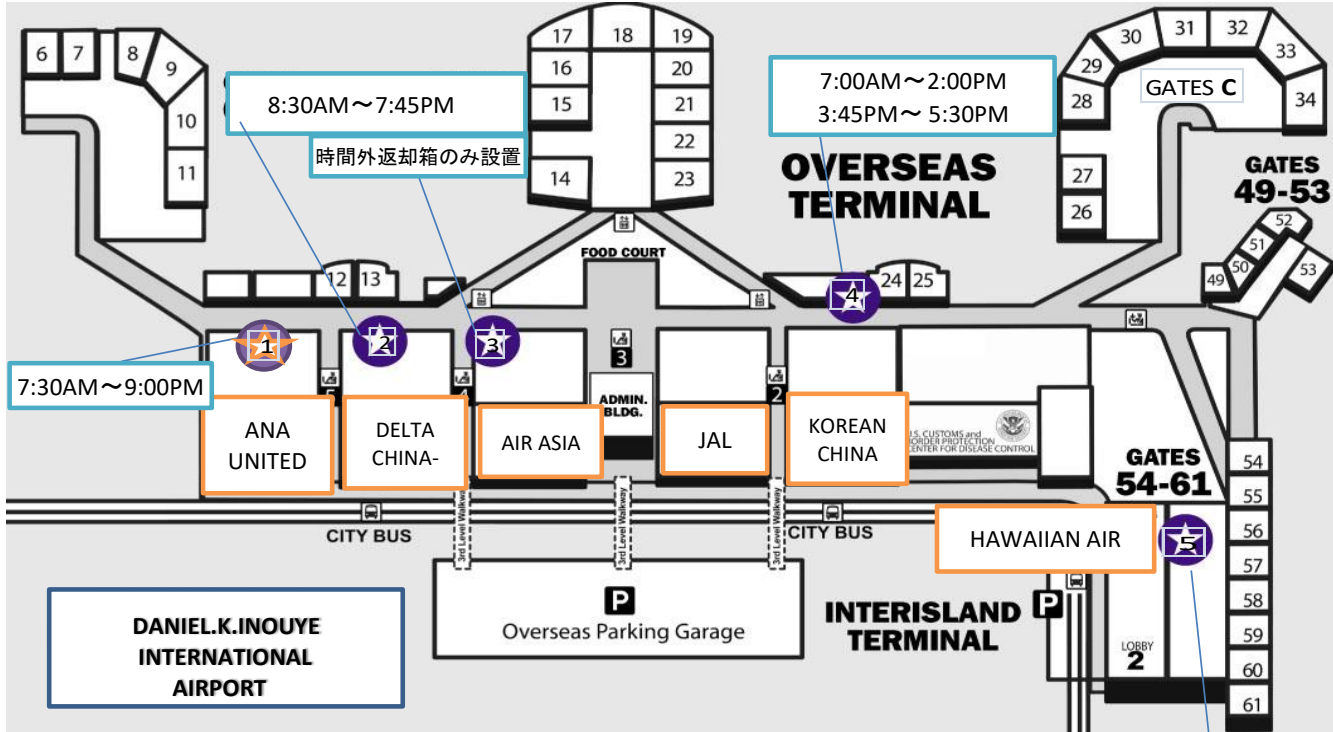

携帯電話・WIFI返却場所のご案内

返却場所：ダニエル・K・イノウエ国際空港内 FLIGHT DECK (手荷物検査通過後) 地図★印(1~5)

返却方法：店の係員にバッグに入れたままご返却下さい。その際に仮の返却証明書をお受け取り下さい。

証明書にしましては後日確認させて頂く可能性が御座いますので保管をお願い致します。

営業時間：営業時間は各店舗により異なりますので下記空港地図をご参照下さい。

(※営業時間外の返却にしましては下記★3号店のみとなります)

返却場所に関してのお問い合わせ

午前：808-277-3080 / 午後：924-0770

(ダニエル・K・イノウエ国際空港返却場所地図)

Flight Deck ★1号店 (外見はロケーションにより異なります)

時間外返却箱の設置は★3号店のみとなりますのでご注意ください。

Flight Deckでは…

- 郵便切手、絵葉書の販売、発送
- 各種旅行用品の販売
- ハワイアン航空ロゴ商品の販売
- ボーイング社ロゴ商品の販売
- CROCS(クロックス)の販売
- その他事務用品からお土産まで色々取り揃えています。