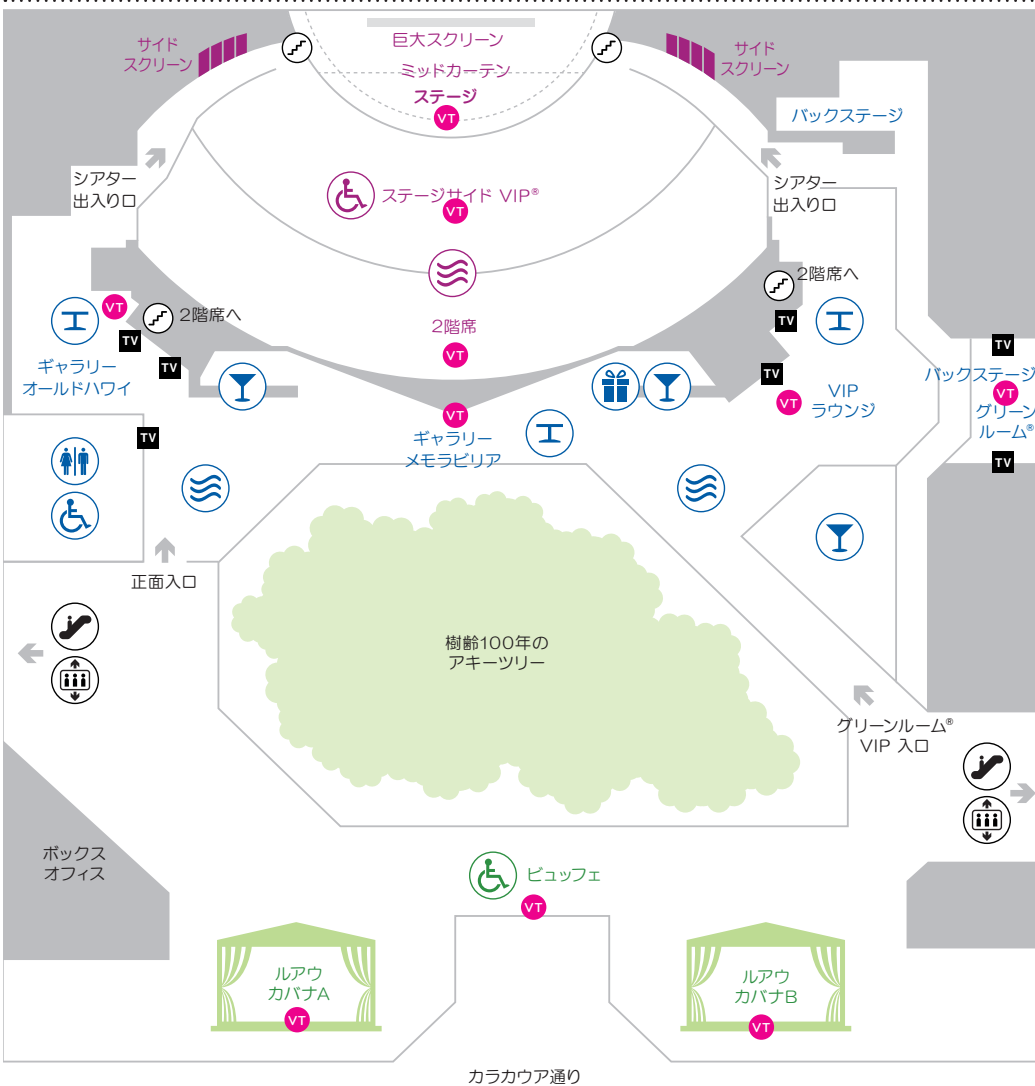

### ロック・ア・フラ®施設プロフィール

ワイキキで唯一の750席プレミアシアター

- **場所:** ロイヤルハワイアンセンター内、B館4階
- **収容人数:** 750人
- **スペース:** 館内 1,915㎡、屋外 908㎡
- **シアター / ステージ使用:** 技術仕様に関しては、施設概要付属参照。
- **ローディング:** 荷物/積み下ろしなどはロイヤルハワイアンセンターの許可が必要。荷物用エレベーター 1.52m (幅) × 2.44m (高) × 2.13m (長)。

注) 下記の最大人数は、商品のカテゴリーにより変更になる場合もあります。

### シンボルマーク

- カクテルエリア
- 化粧室
- エレベーター
- 階段
- バー
- 車椅子使用可能
- エスカレーター
- 非公共エリア
- ギフトショップ
- エアコンディション
- フラットスクリーンTV
- バーチャルツアー:** [RockAHulaHawaii.com/jp/virtualtour](http://RockAHulaHawaii.com/jp/virtualtour)  
下記のロケーションを参照。

**シアター内:** 750人

**ステージ (横 x 縦)**  
 巨大スクリーン: 約12m x 9m  
 ステージ: 約17m x 6m  
 ミッドカーテン: 約17m x 6m  
 サイド2スクリーン: 各約6.7m x 6.4m  
 (各4つのスクリーンに分割)

**ステージサイド VIP®**  
 テーブル: 230席  
 席のみ: 300席

**2階席**  
 劇場席: 487席